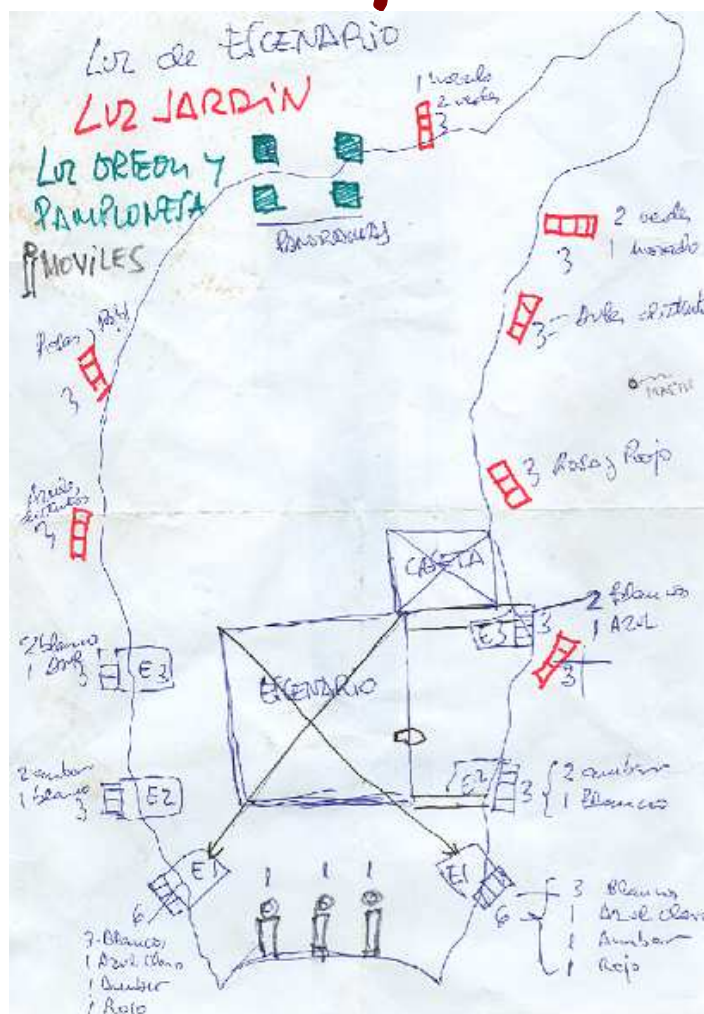

F494

Jesús Elso

Mosquera

Fondo Jesús Elso. Dibujo de distribución de luces para la inauguración del parque Yamaguchi de Pamplona, 1997

Inventario

ID		Título / Contenido
<u>Material original de otras actuaciones</u>		
1	Programa de mano	Coros y bailes de Navarra 1974
2	Cinta magnetofónica	Coros y bailes de Navarra 1974
<u>El Lebrél Blanco</u>		
3	Bases concurso	Bases concurso (1976 a 1979), acta 1979.
4	Programa de mano	Programas de mano (1972-1986)
5	Prensa Cartel Doc. digital	Recortes de prensa Carteles y material de escena Documentación grupo digitalizada (acta de constitución, estatutos 1973, carnet de socio...) Fotografías Prensa Material de producciones
<u>Compañía titular del Teatro Gayarre de Pamplona</u>		
6	Programa de mano Doc. digital	Programas de mano (1995-1997) Fotografías Prensa Material de producciones
<u>Jesús Elso como técnico de luz y sonido (sin relación con otras compañías)</u>		
7	Programa de mano Doc. digital	Programas de mano (1992-1997) Fotografías Prensa Material de producciones