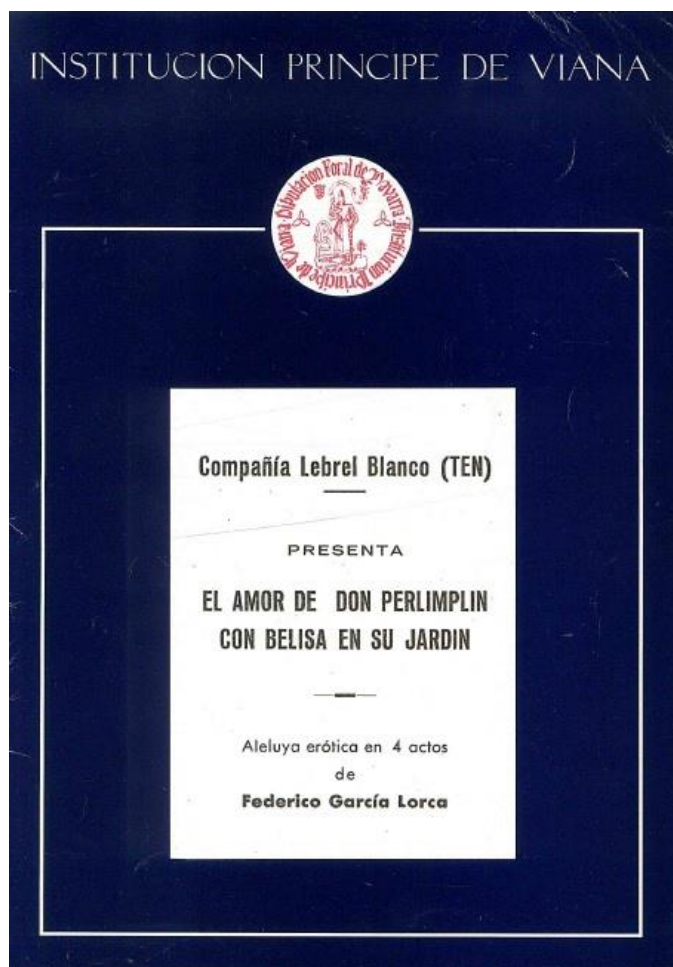

El Lebrel Blanco

F541

Fondo El Lebrel Blanco. Programa de mano.

ID	Caja	Soporte	Título	Observaciones
1		Cinta magnética	Marta Piadosa	Ampex 406. Audio. 1/4" x 2500'
2		Cinta magnética	La ratonera	Ampex 406. Audio. 1/4" x 2500'
3		Cinta magnética	Dina	Ampex 406. Audio. 1/4" x 2500'
4		Cinta magnética	El privilegio del tripartito	Ampex 406. Audio. 1/4" x 2500'
5		Cinta magnética	Salome Introducción. Israel	Ampex 406. Audio. 1/4" x 2500'?
6		Cinta magnética	Pasión y muerte de Federico García Lorca	Ampex 406. Audio. 1/4" x 2500'?
7		Cinta magnética	Retablo	Shamrock 1/4 in. X 1200 ft. "Solo música y muy deteriorado". 17'2 cm diámetro
8		Cinta magnética	Retablo	1/4 in. X 1200 ft. En un papel separado indica "solo música (canal izdo) Deteriorada". 17'2 cm diámetro
9		Cinta magnética	Retablo	1/4 in. X 1200 ft. "Música original". 17'2 cm diámetro
10		Cinta magnética	El retablo	1/4 in. X 1200 ft. "Música con voz para seleccionar". 17'2 cm diámetro
11		Cinta magnética	Blancanieves	1/4 in. X 1200 ft. 17'2 cm diámetro No tiene caja, instalado en caja gris 11.
12		Cinta magnética	Carlismo	Sin características técnicas 12'5 cm. Diámetro Incluye listado de pistas.